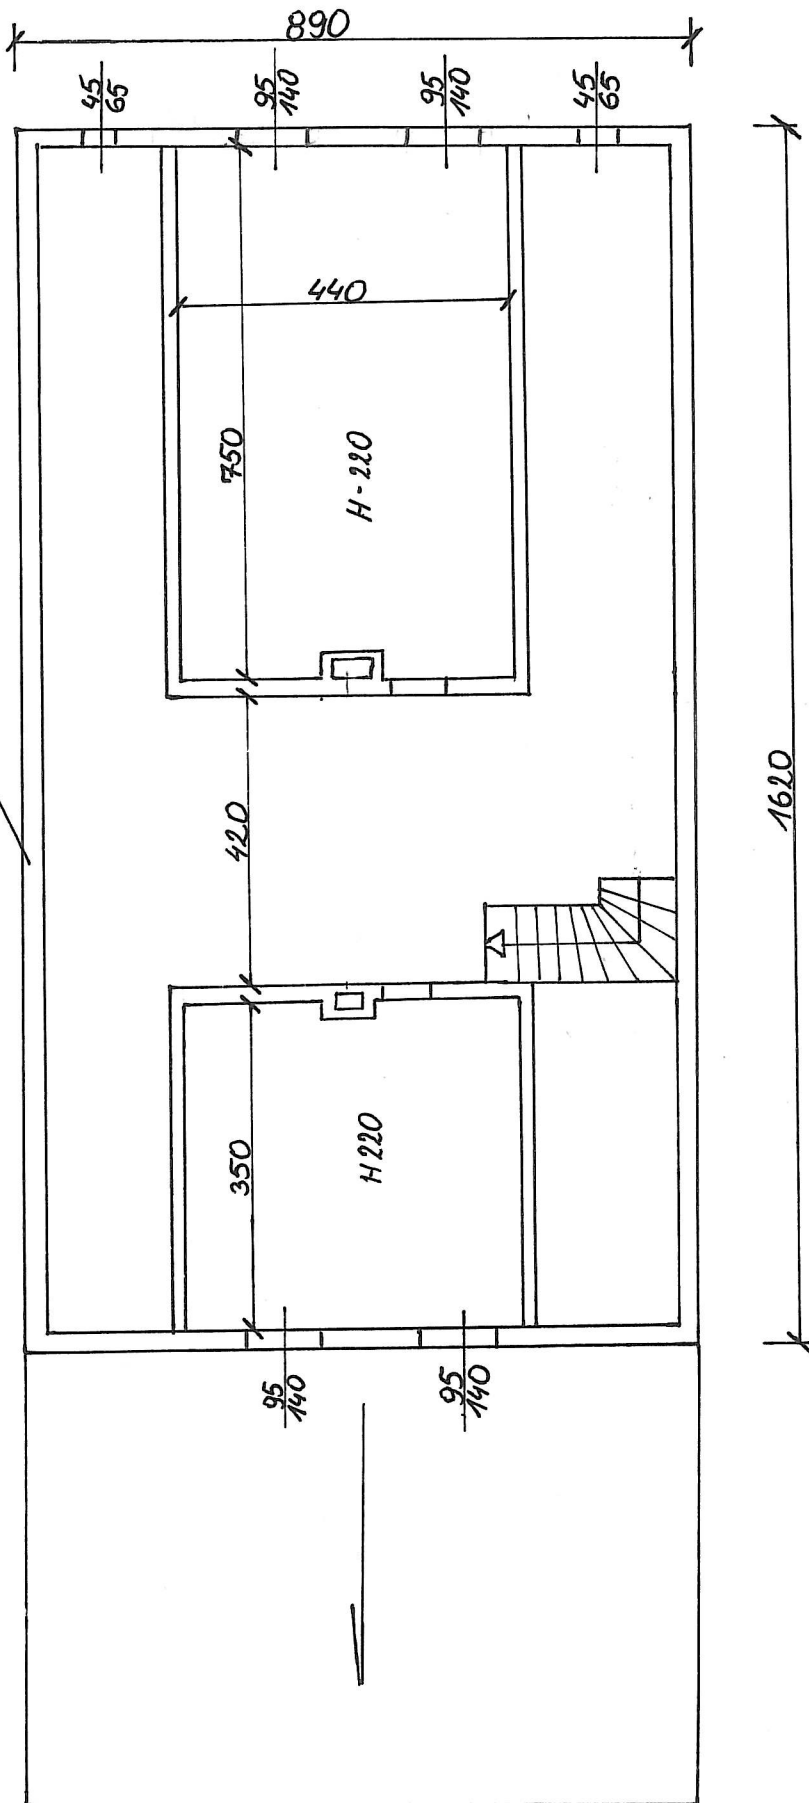

## REMONT ŚWIETLICY WIEJSKIEJ WE WSI ŻDANÓW

Obwód Żdanów

Działka nr 49

Legenda:

-  granica działki
-  budynek świetlicy wiejskiej

ŚWIETLICA WIEJSKA WE WSI ŻDANÓW  
 RZUT PIĘTRA

ścianka kolankowa. H=1,0m

ŚWIETLICA WIEJSKA WE WSI ŻDANÓW  
RZUT PODDASZA