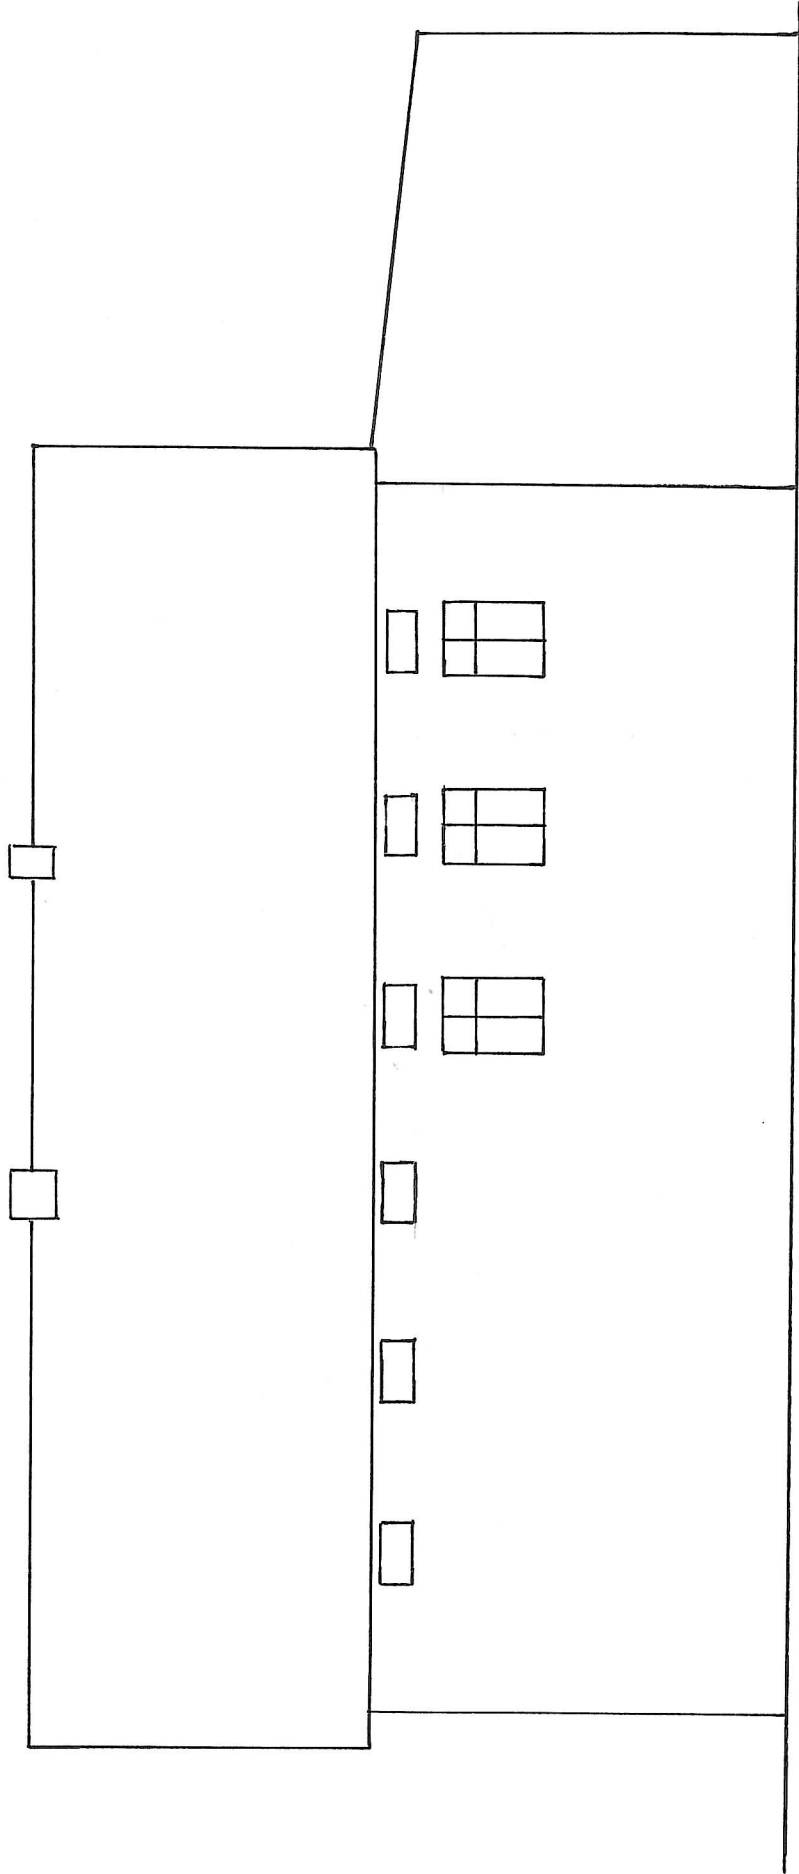

## REMONT ŚWIETLICY WIEJSKIEJ WE WSI ŻDANÓW

Obwód Żdanów

Działka nr 49

Legenda:

-  granica działki
-  budynek świetlicy wiejskiej

ŚWIETLICA WIEJSKA WE WSI ŻDANÓW  
 RZUT PIĘTRA

ścianka kolankowa. H=1,0m

ŚWIETLICA WIEJSKA WE WSI ŻDANÓW  
RZUT PODDASZA

ŚWIELICA WIEJSKA WE WSI ŻDANÓW  
ELEWACJA OGRODOWA

ŚWIETLICA WIEJSKA WE WSI ŻDANÓW  
ELEWACJE BOCZNE

ŚWIETLICA WIEJSKA WE WSI ŻDANÓW  
ELEWACJA FRONTOWA