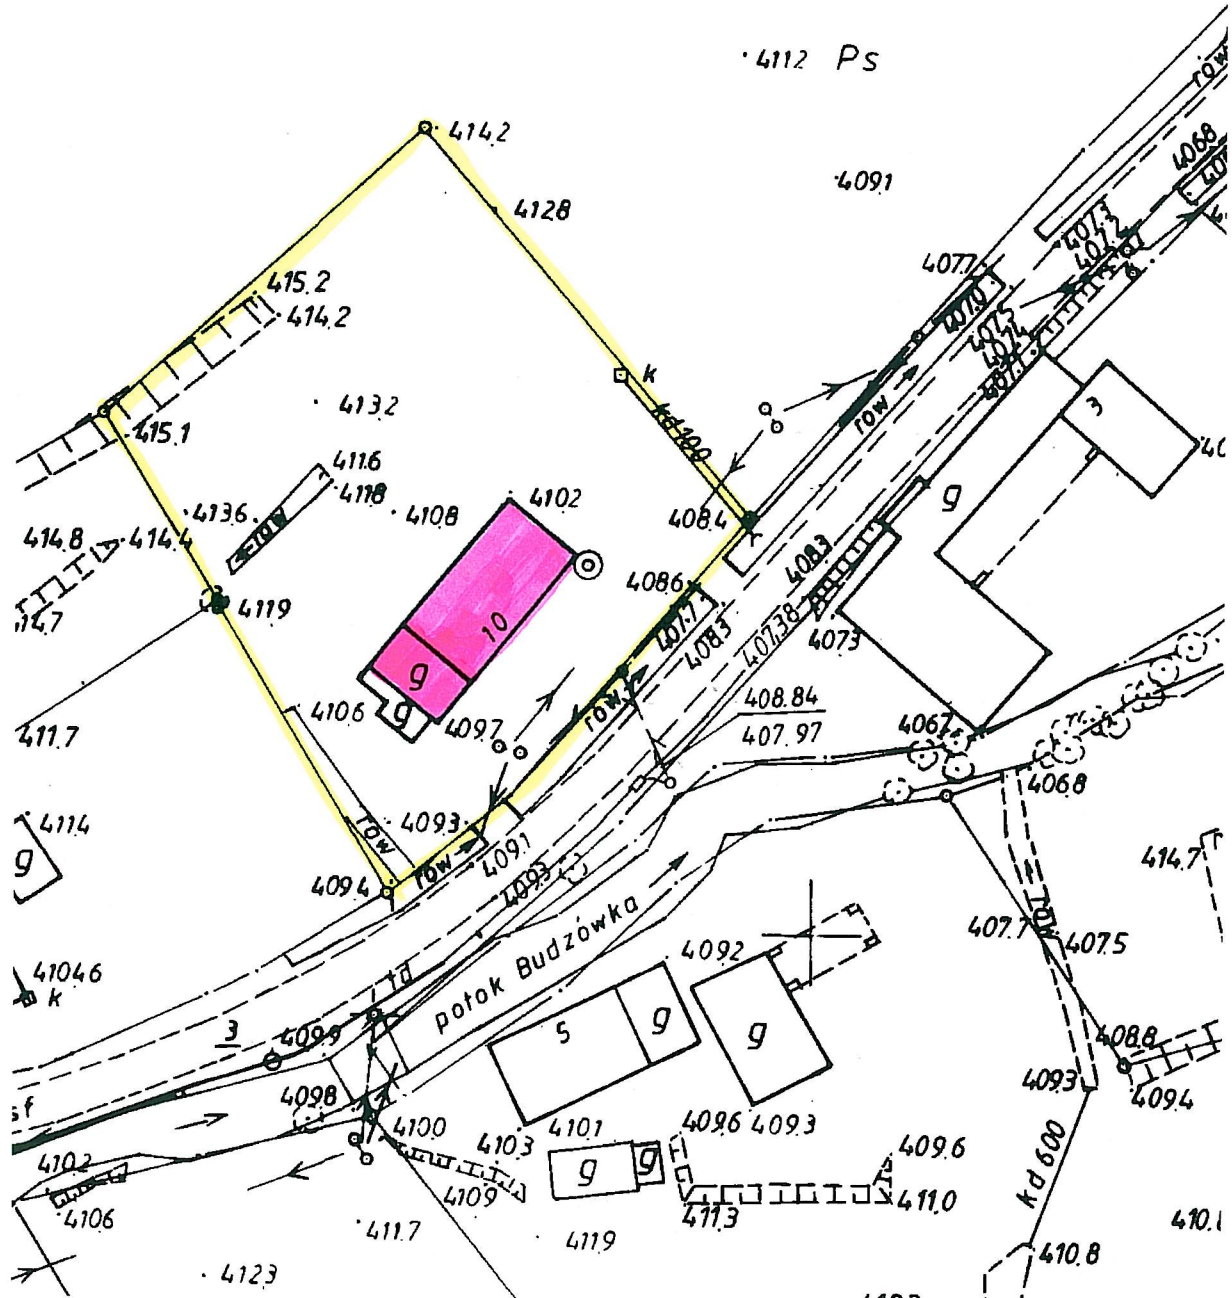

# PLAN SYTUACYJNY

## REMONT ŚWIETLICY WIEJSKIEJ WE WSI ŻDANÓW

Obwód Żdanów

Działka nr 49

Legenda:

-  granica działki
-  budynek świetlicy wiejskiej

ŚWIETLICA WIEJSKA WE WSI ŻDANÓW  
 RZUT PIĘTRA

ścianka kolankowa. H=1,0m

ŚWIETLICA WIEJSKA WE WSI ŻDANÓW  
RZUT PODDASZA

ŚWIELICA WIEJSKA WE WSI ŻDANÓW  
ELEWACJA OGRODOWA

ŚWIETLICA WIEJSKA WE WSI ŻDANÓW  
ELEWACJE BOCZNE

ŚWIETLICA WIEJSKA WE WSI ŻDANÓW  
ELEWACJA FRONTOWA