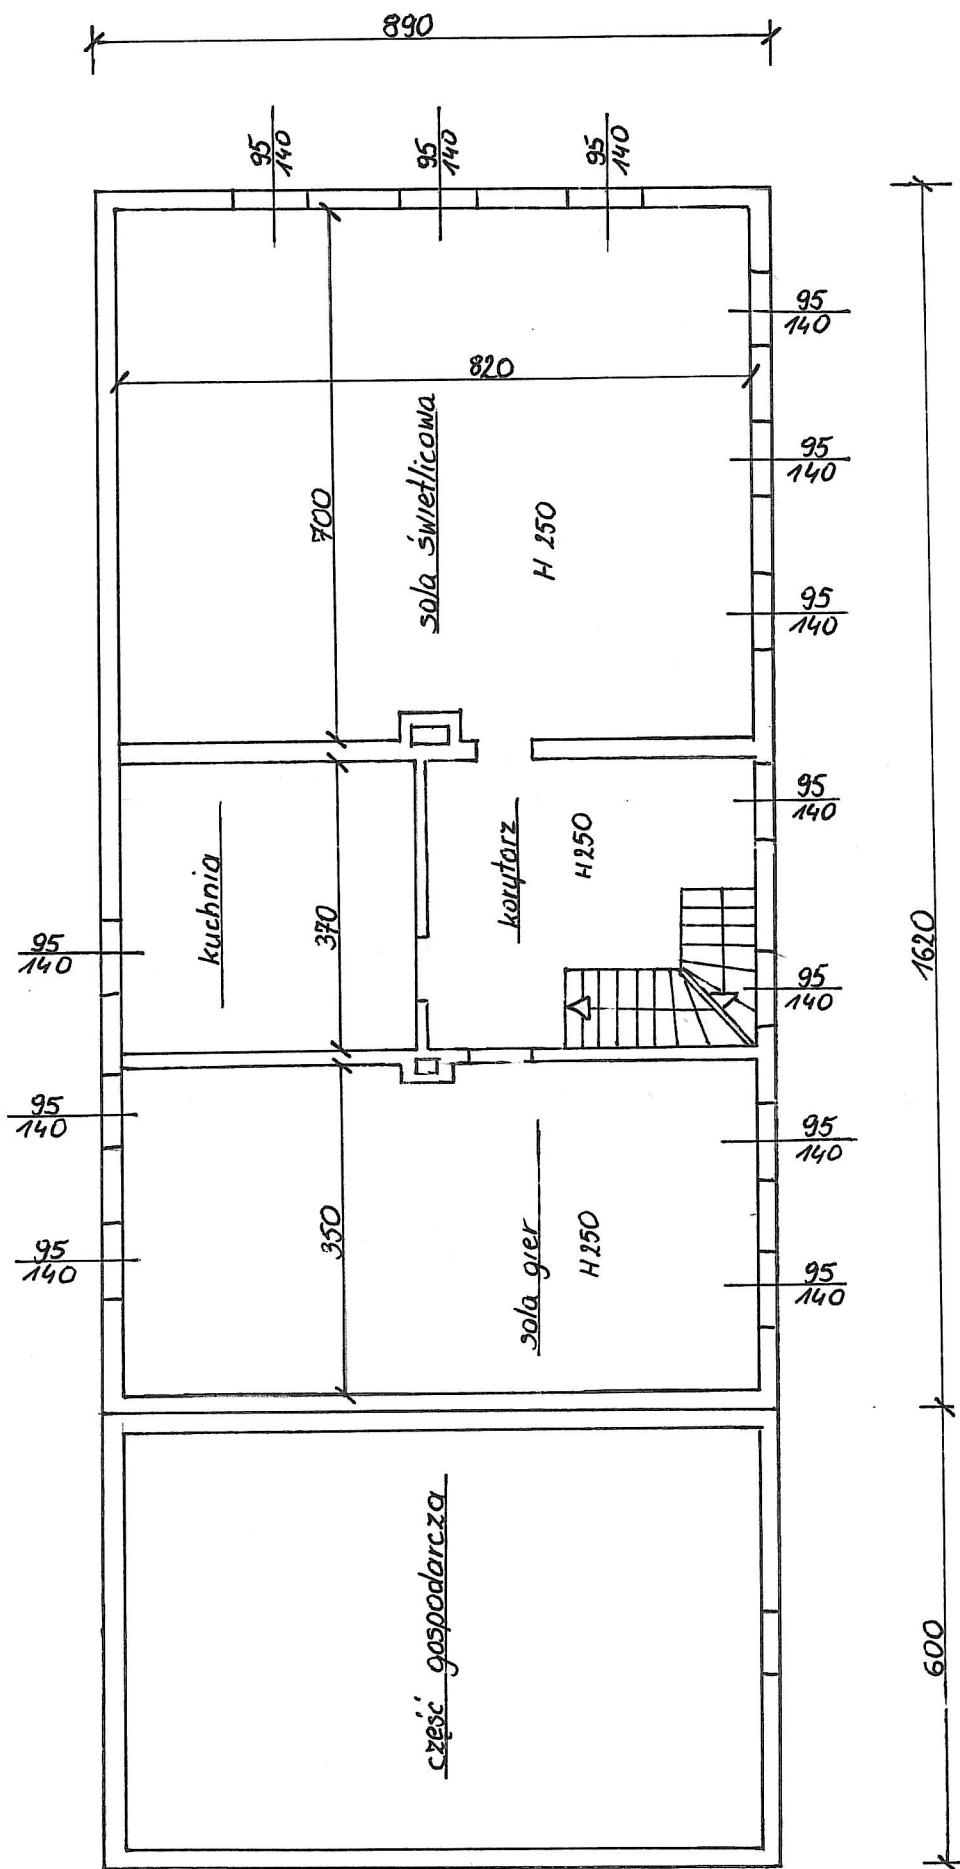

## REMONT ŚWIETLICY WIEJSKIEJ WE WSI ŻDANÓW

Obwód Żdanów

Działka nr 49

Legenda:

-  granica działki
-  budynek świetlicy wiejskiej

ŚWIETLICA WIEJSKA WE WSI ŻDANÓW  
 RZUT PIĘTRA

ścianka kolankowa. H=1,0m

ŚWIETLICA WIEJSKA WE WSI ŻDANÓW  
RZUT PODDASZA