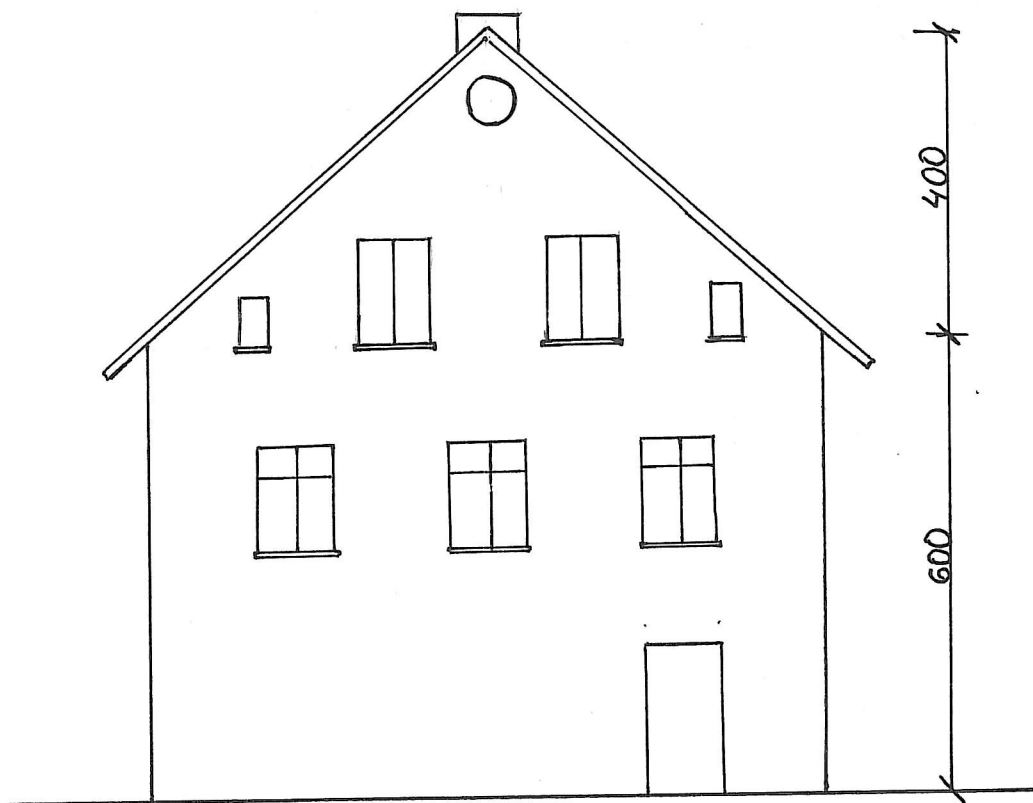

## REMONT ŚWIETLICY WIEJSKIEJ WE WSI ŻDANÓW

Obwód Żdanów

Działka nr 49

Legenda:

-  granica działki
-  budynek świetlicy wiejskiej

ŚWIETLICA WIEJSKA WE WSI ŻDANÓW  
 RZUT PIĘTRA

ścianka kolankowa. H=1,0m

ŚWIETLICA WIEJSKA WE WSI ŻDANÓW  
RZUT PODDASZA

ŚWIELICA WIEJSKA WE WSI ŻDANÓW  
ELEWACJA OGRODOWA

ŚWIETLICA WIEJSKA WE WSI ŻDANÓW  
ELEWACJE BOCZNE

ŚWIETLICA WIEJSKA WE WSI ŻDANÓW  
ELEWACJA FRONTOWA