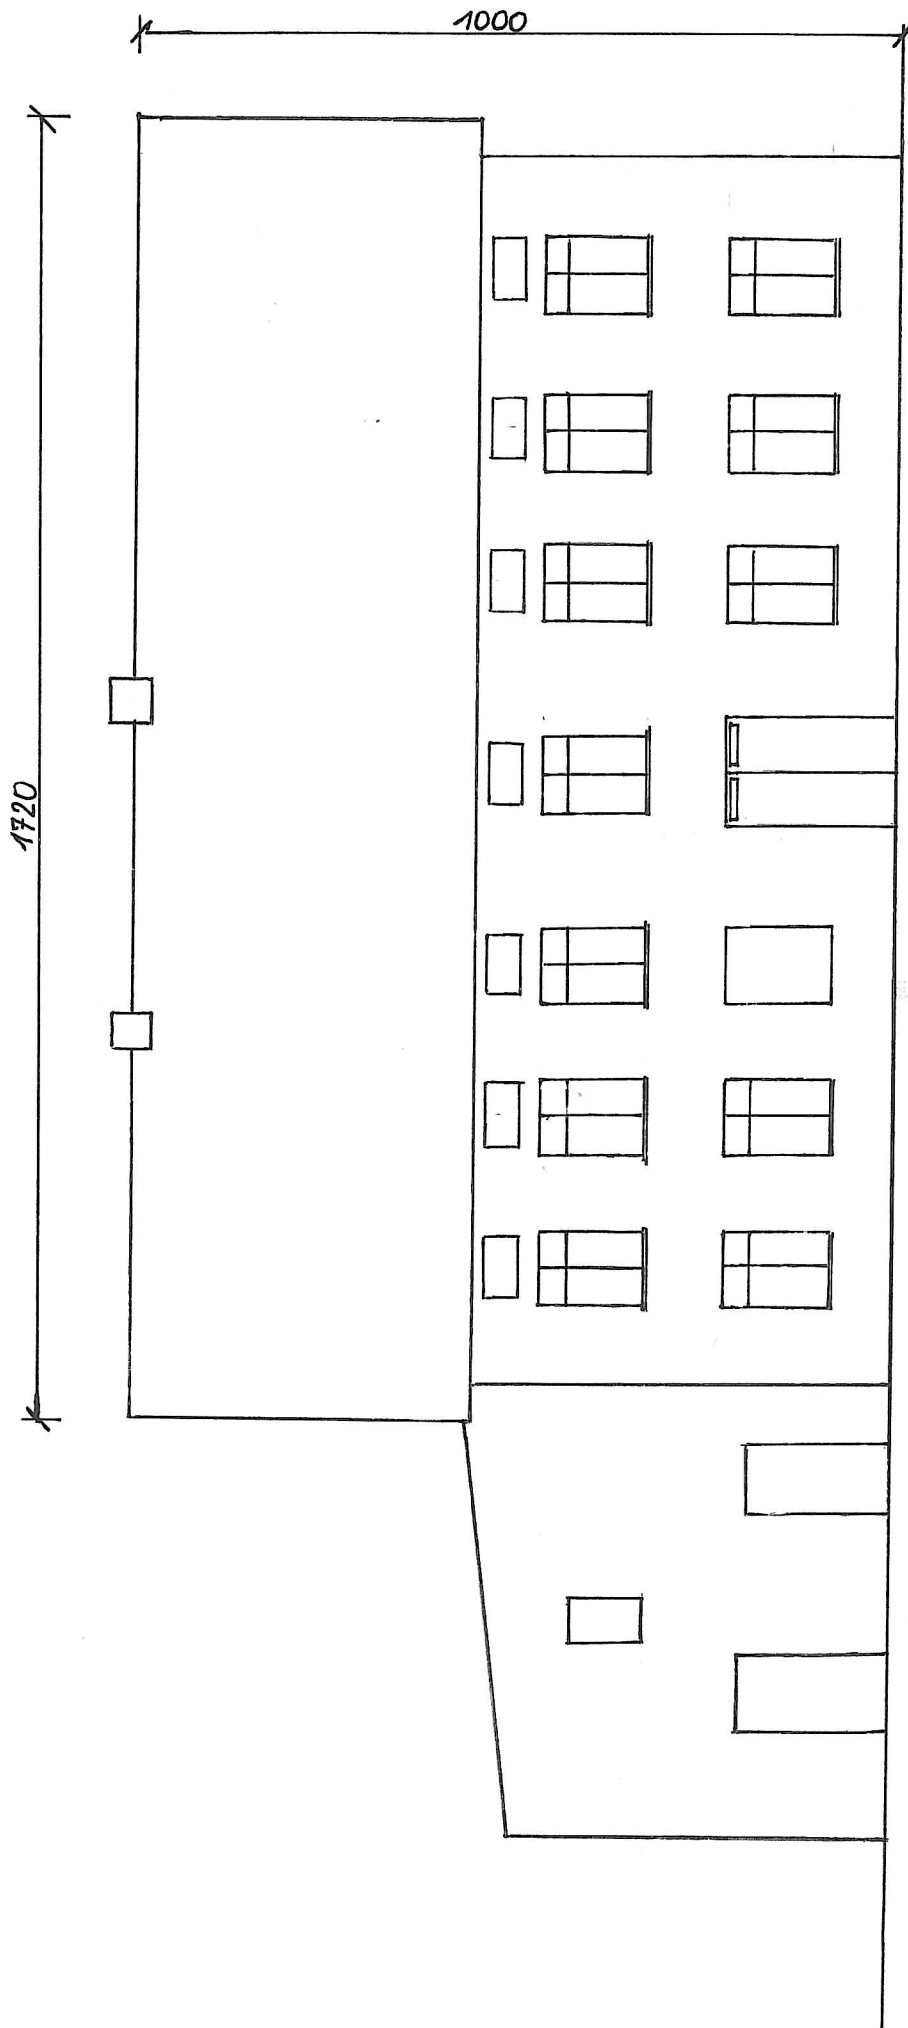

## REMONT ŚWIETLICY WIEJSKIEJ WE WSI ŻDANÓW

Obwód Żdanów

Działka nr 49

Legenda:

-  granica działki
-  budynek świetlicy wiejskiej

ŚWIETLICA WIEJSKA WE WSI ŻDANÓW  
 RZUT PIĘTRA

ścianka kolankowa. H=1,0m

ŚWIETLICA WIEJSKA WE WSI ŻDANÓW  
RZUT PODDASZA

ŚWIELICA WIEJSKA WE WSI ŻDANÓW  
ELEWACJA OGRODOWA

ŚWIETLICA WIEJSKA WE WSI ŻDANÓW  
ELEWACJE BOCZNE

ŚWIETLICA WIEJSKA WE WSI ŻDANÓW  
ELEWACJA FRONTOWA