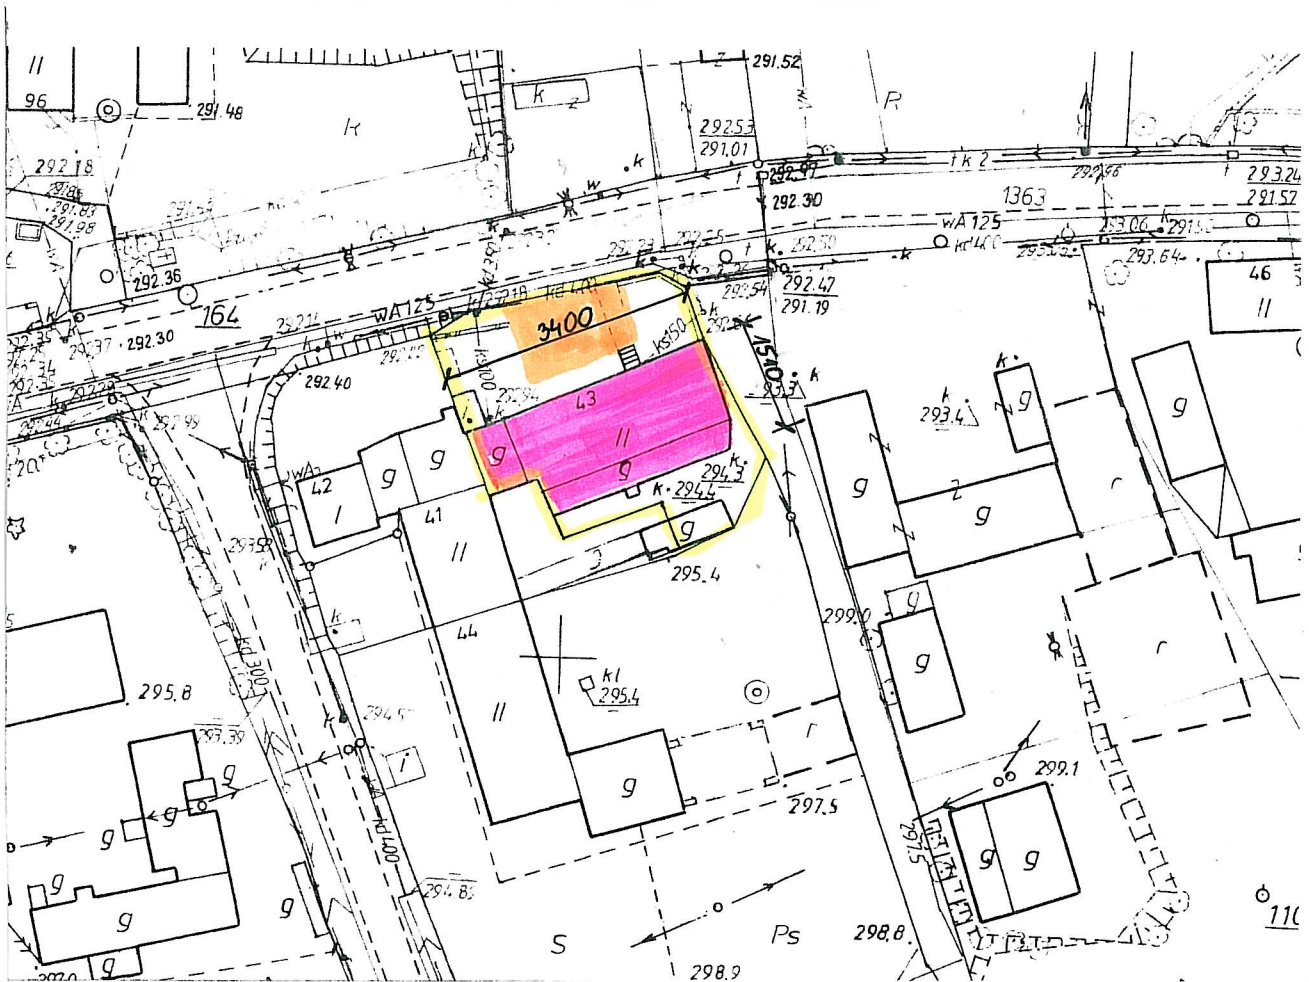

PLAN SYTUACYJNY

REMONT ŚWIETLICY WIEJSKIEJ WE WSI STOSZOWICE

Obręb Stoszowice
Działka nr 232

Legenda:

-  granica działki
-  budynek świetlicy wiejskiej
-  plac przewidziany do remontu nawierzchni

ŚWIETLICA WIEJSKA WE WSI STOSZOWICE
ELEWACJA BOCZNA

SWIETLICA WIEJSKA WE WSI STOSZOWICE
ELEWACJA FRONTOWA

ŚWIELICA WIEJSKA WE WSI STOSZOWICE
ELEWACJA OGRODOWA