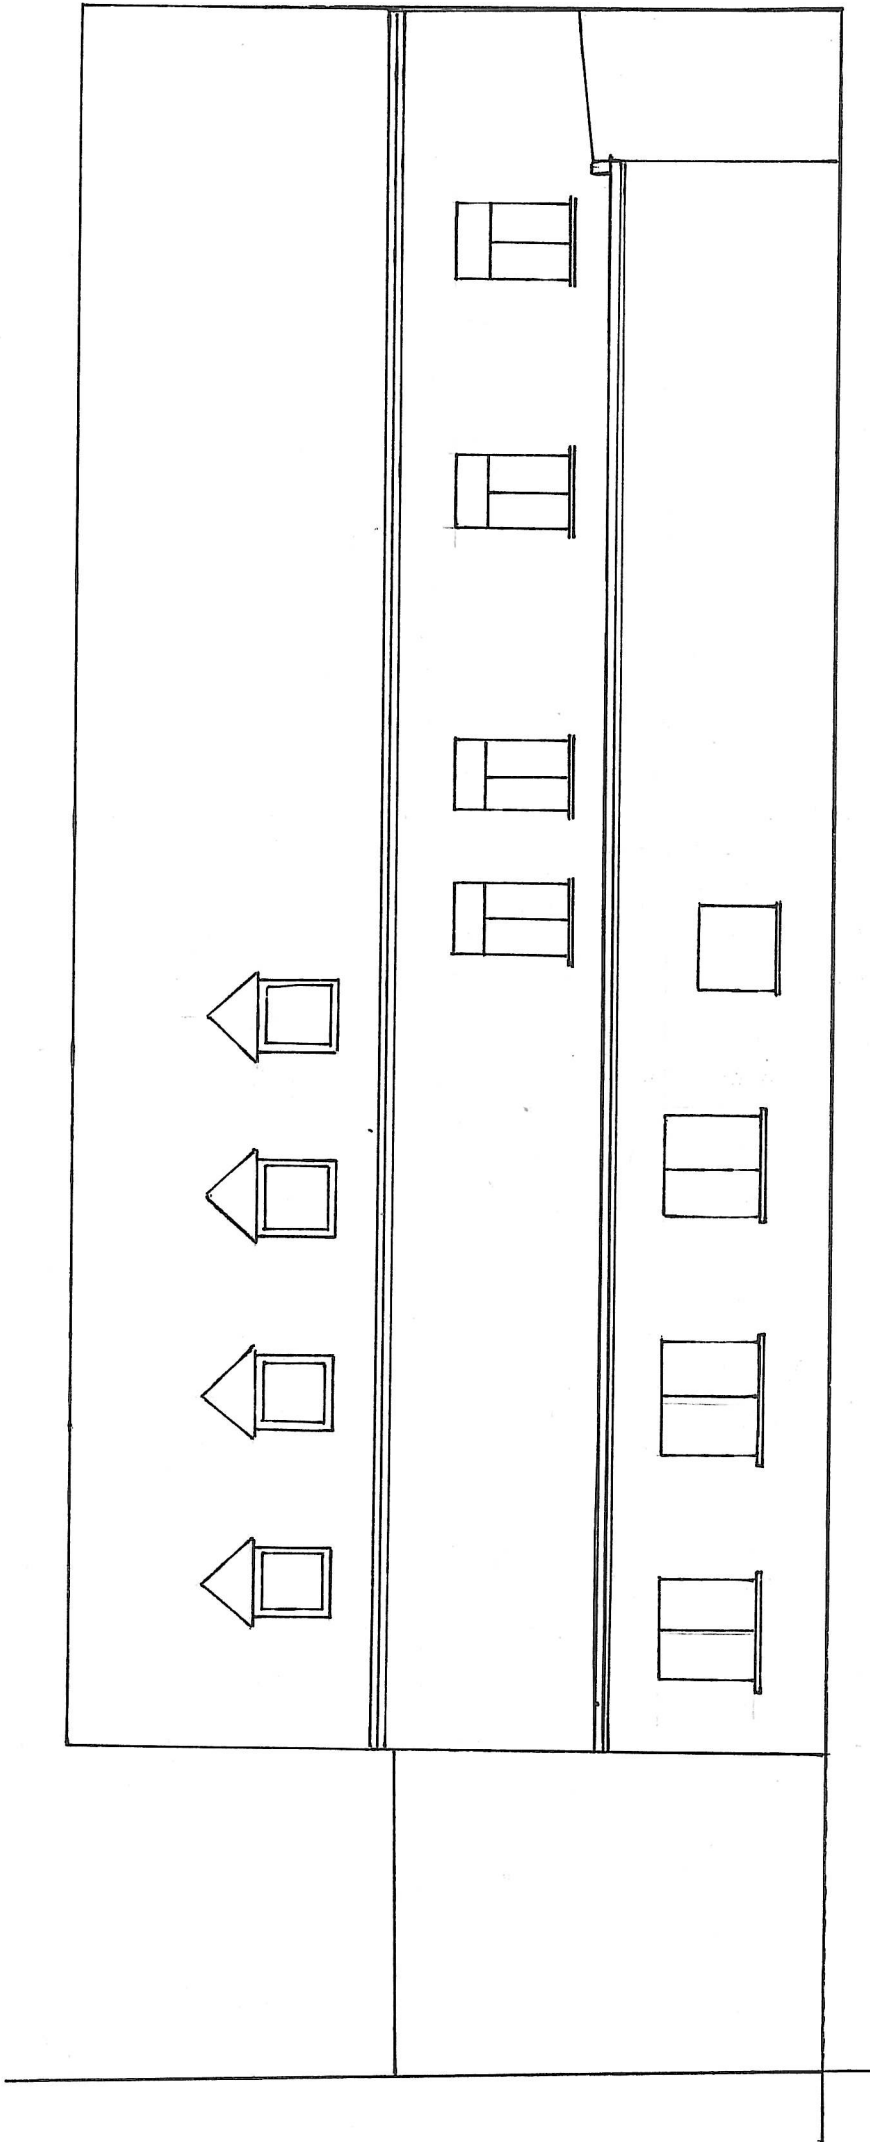

ŚWIELICA WIEJSKA WE WSI STOSZOWICE
ELEWACJA OGRODOWA