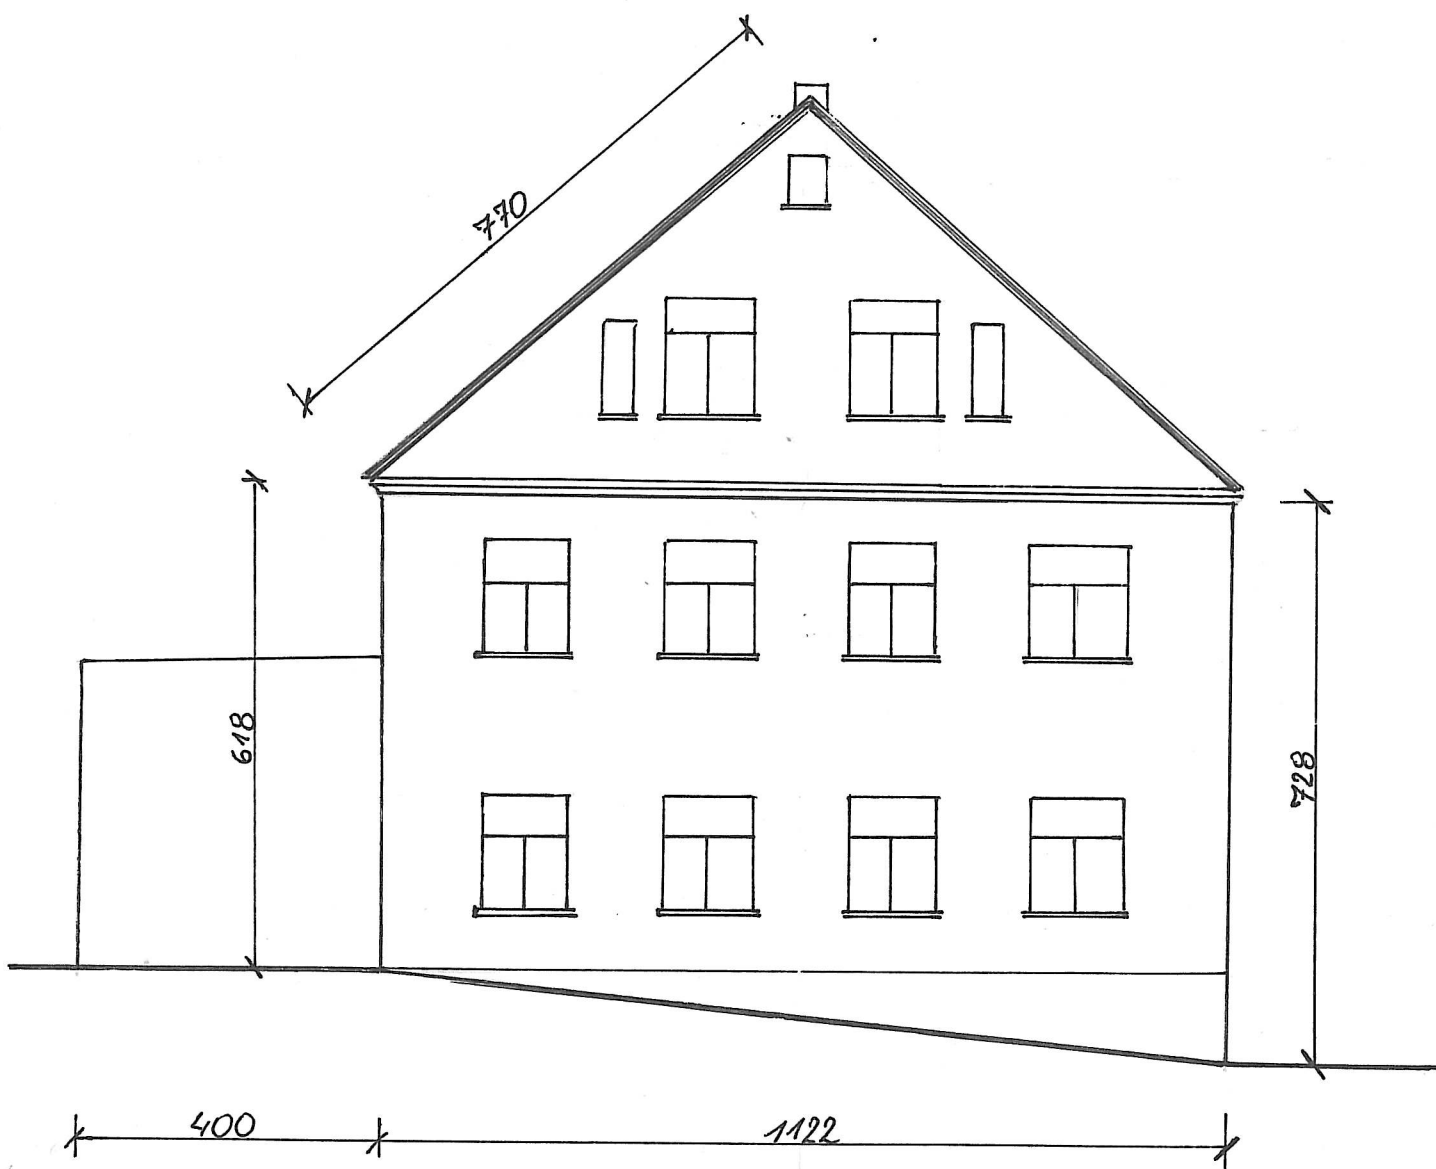

PLAN SYTUACYJNY

REMONT ŚWIETLICY WIEJSKIEJ WE WSI STOSZOWICE

Obręb Stoszowice
Działka nr 232

Legenda:

-  granica działki
-  budynek świetlicy wiejskiej
-  plac przewidziany do remontu nawierzchni

ŚWIETLICA WIEJSKA WE WSI STOSZOWICE
ELEWACJA BOCZNA

SWIETLICA WIEJSKA WE WSI STOSZOWICE
ELEWACJA FRONTOWA

ŚWIELICA WIEJSKA WE WSI STOSZOWICE
ELEWACJA OGRODOWA