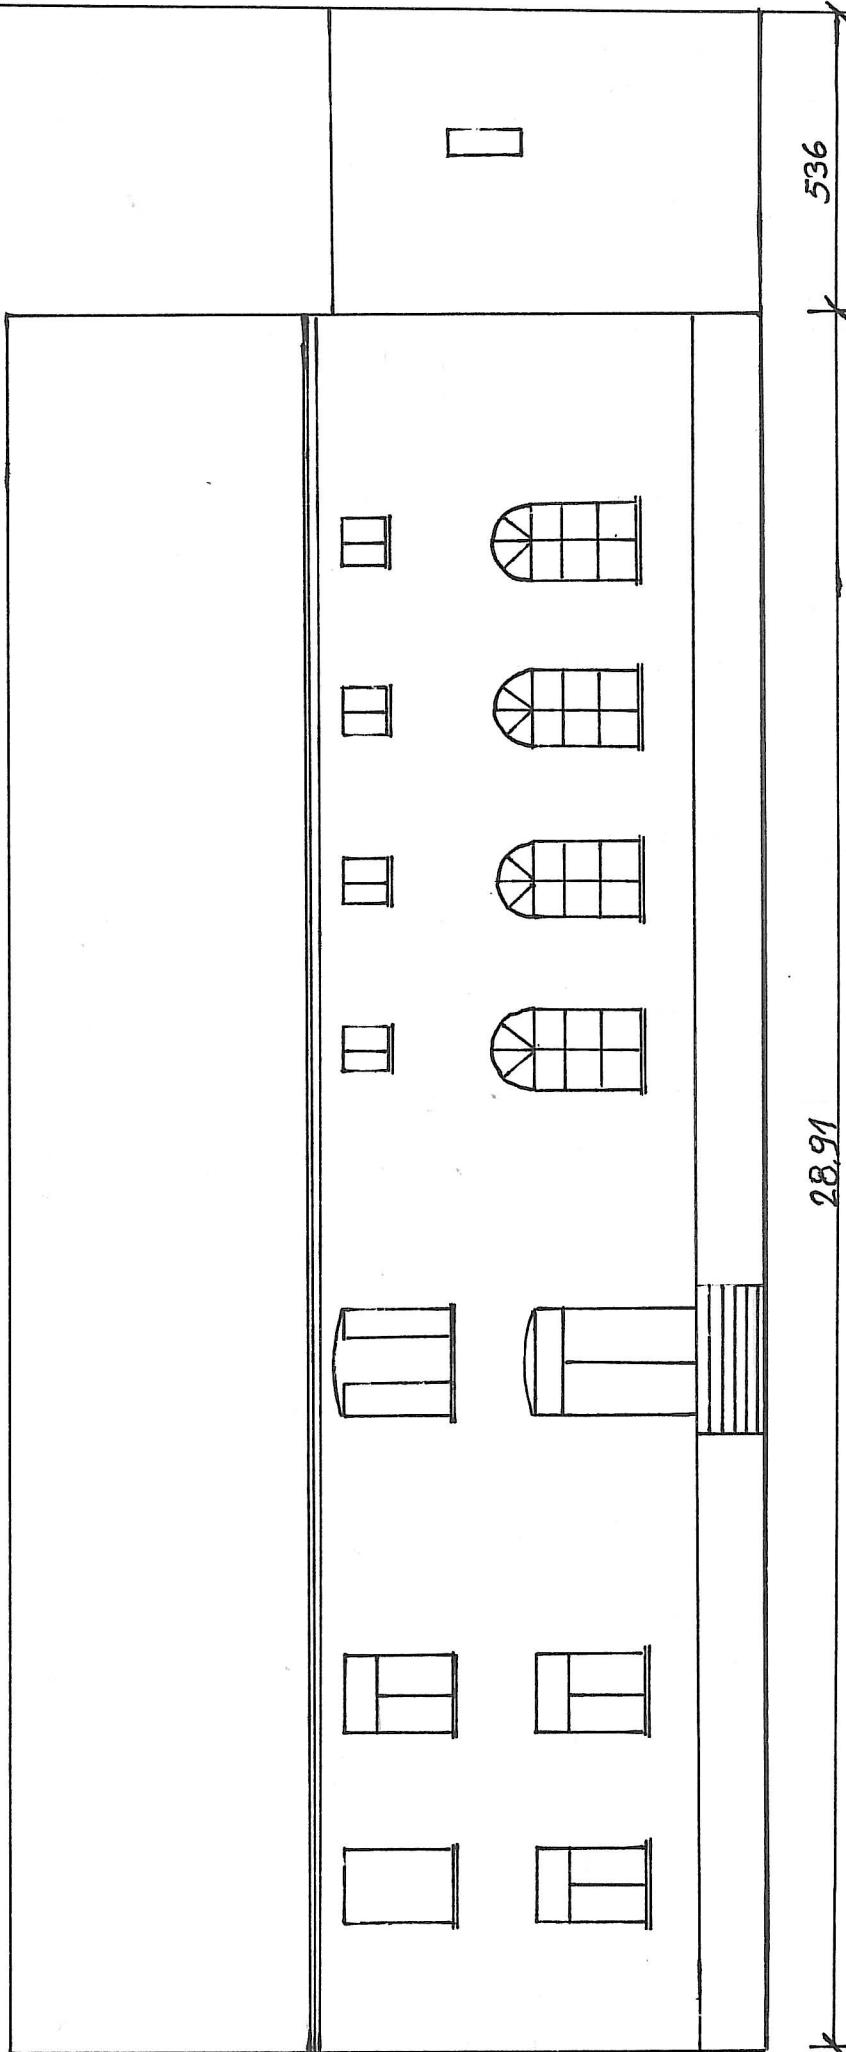

PLAN SYTUACYJNY

REMONT ŚWIETLICY WIEJSKIEJ WE WSI STOSZOWICE

Obręb Stoszowice
Działka nr 232

Legenda:

-  granica działki
-  budynek świetlicy wiejskiej
-  plac przewidziany do remontu nawierzchni

ŚWIETLICA WIEJSKA WE WSI STOSZOWICE
ELEWACJA BOCZNA